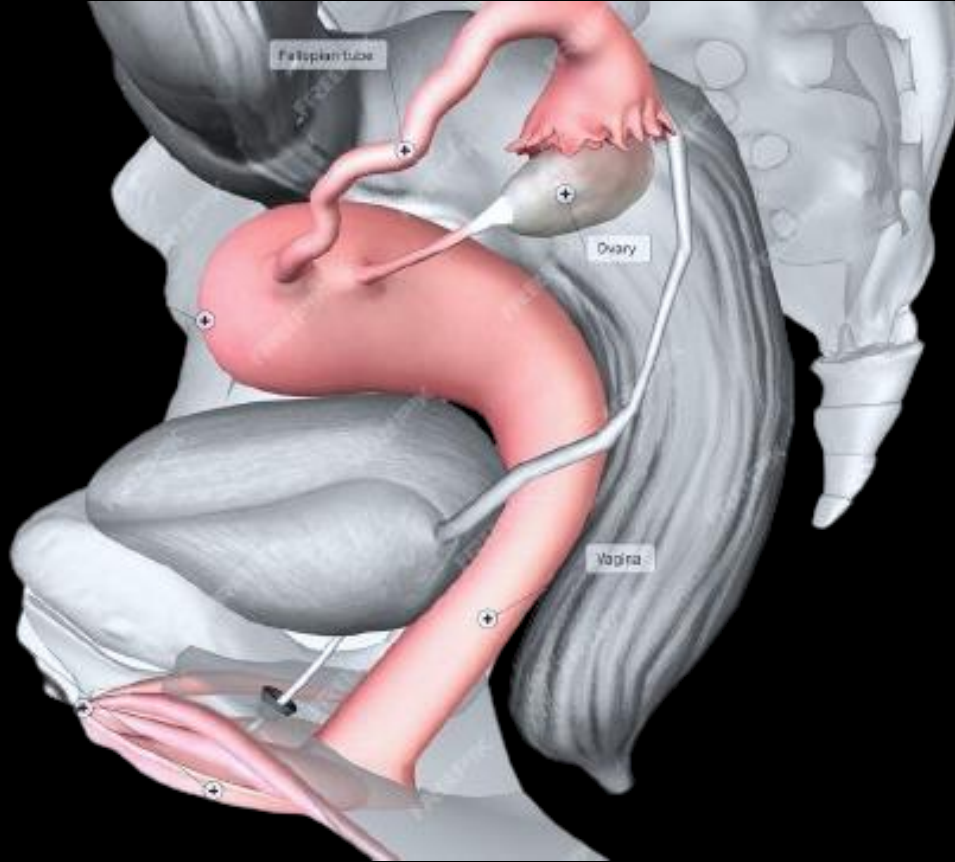

INTRODUCE MENSTRUAL CUP

GLEEPY

- **Anywhere**
- **Good Sleep**
- **Good Life**

MISSION

- 생리컵의 대중화·현대화
- 건강한 삶 선도
- 생리컵의 세계화

INTRODUCE MENSTRUAL CUP

GLEEPY

왜 생리컵은 대칭형일까?

대칭형 : 앞 뒤 좌우가 똑같은 형태 (종모양)

모두가 같은
대칭형 디자인

여성의 몸은
곡선형에 비대칭

종모양컵에는
맞지 않는 형태

방광압박, 이물감, 통증, 불편함, 불쾌함 등

편하기 위한 제품

**이제는
불편해서는 안돼**

GLEEPLY^{Menstrual cup}

- 강한 반발력
- 방광압박, 이물감, 불편감

TO-BE

- 낮은 반발력
- 인체공학적인 디자인

GLEEPLY
WITH ZERO WASTE

일회용 생리대
일회용 WASTE ZERO

활동에 대한 제약
장소 WASTE ZERO

생리주기가 끝나길 기다리는
시간 WASTE ZERO

GLEEPLY MENSTRUAL CUP

- **Anywhere**
- **Good Sleep**
- **Good Life**

INTRODUCE MENSTRUAL CUP

GLEEPLY