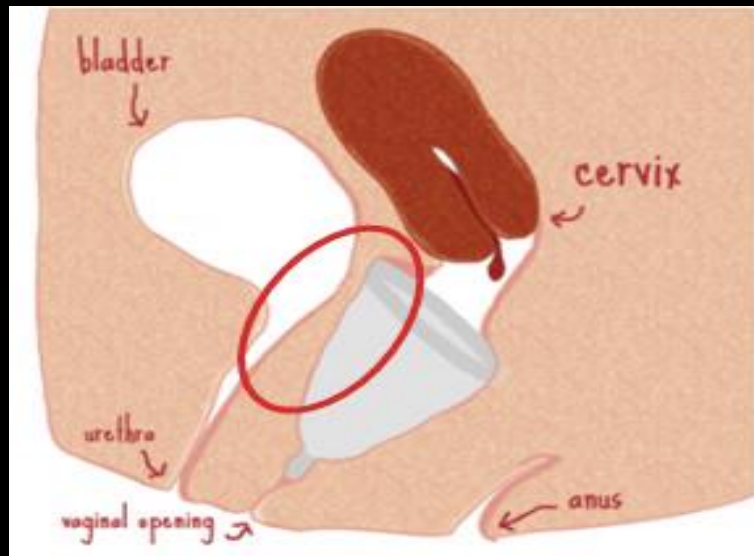

대칭형 : 앞 뒤 좌우가 똑같은 형태 (종모양)

모두가 같은
대칭형 디자인

여성의 몸은
곡선형에 비대칭

종모양컵에는
맞지 않는 형태

방광압박, 이물감, 통증, 불편함, 불쾌함 등

편하기 위한 제품

**이제는
불편해서는 안돼**

GLEEPLY^{Menstrual cup}

- 강한 반발력
- 방광압박, 이물감, 불편감

TO-BE

- 낮은 반발력
- 인체공학적인 디자인

GLEEPLY
WITH ZERO WASTE

일회용 생리대
일회용 WASTE ZERO

활동에 대한 제약
장소 WASTE ZERO

생리주기가 끝나길 기다리는
시간 WASTE ZERO

GLEEPLY MENSTRUAL CUP

- **Anywhere**
- **Good Sleep**
- **Good Life**

INTRODUCE MENSTRUAL CUP

GLEEPLY