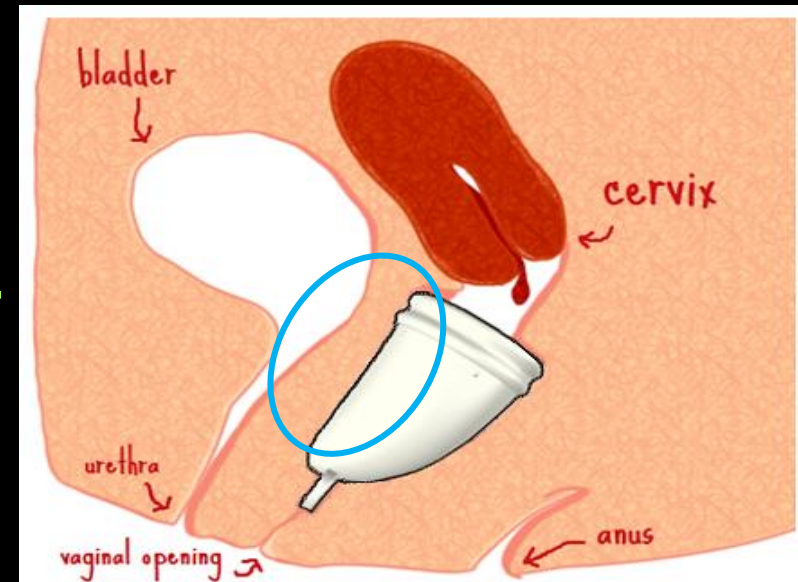

대칭형 : 앞 뒤 좌우가 똑같은 형태 (종모양)

모두가 같은
대칭형 디자인

여성의 몸은
곡선형에 비대칭

종모양컵에는
맞지 않는 형태

방광압박, 이물감, 통증, 불편함, 불쾌함 등

편하기 위한 제품

**이제는
불편해서는 안돼**

GLEEPLY^{Menstrual cup}

- 강한 반발력
- 방광압박, 이물감, 불편감

TO-BE

- 낮은 반발력
- 인체공학적인 디자인

GLEEPLY
WITH ZERO WASTE

일회용 생리대
일회용 WASTE ZERO

활동에 대한 제약
장소 WASTE ZERO

생리주기가 끝나길 기다리는
시간 WASTE ZERO

GLEEPLY MENSTRUAL CUP